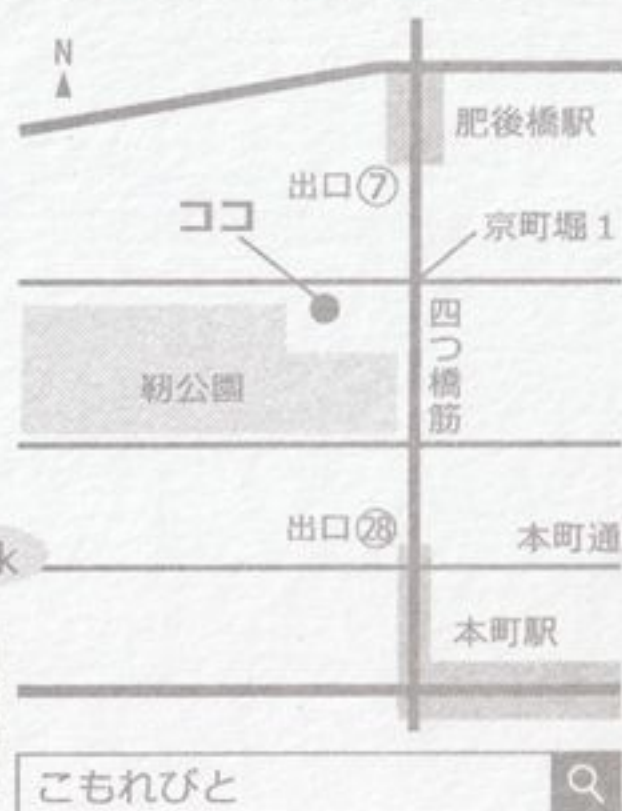

こもれびとマルシェ vol.6

2019年4月20(土)-21日(日) 11:00-18:00

「Session STUDIO & AMR Inc.」 大阪市西区京町堀1-8-31 安田ビル 2F

STYLE 香蘭 筆文字 WS (ワークショップ)

grand crea スワロフスキーの WS

NAPSNAP 写真撮影会

CMO 合同会社 肌水・雑貨

SHOOT UP 服・パン

33+ サーターサード珈琲 コーヒー

Faux & Cachet Inc. リトアニアリネン

kokokumu 水引アクセサリー+文具・雑貨

Fairy Saddle テディベア

正東貿易 国内外の雑貨

大江豊店 畳アクセサリー

atelier.hh 天然石アクセサリー

スージーハウス 組紐・和小物

Y工房 食品・雑貨など

and more...